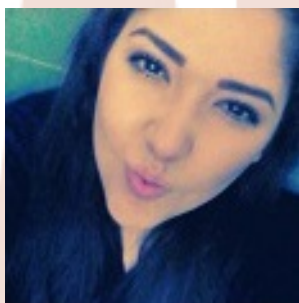

BEATRIZ SEVILLANO MEJIA

LOCALIZADA

FECHA DE NACIMIENTO: 31/12/2014
EDAD: 1 mes
GÉNERO: Femenino
FECHA DE LOS HECHOS: 24/02/2015
LUGAR DE LOS HECHOS: ZAPOPAN, JALISCO
NACIONALIDAD: MEXICANA
CABELLO: Lacio
COLOR: Sin dato
COLOR DE OJOS: Castaño_Oscuros
ESTATURA: 0.6 m
PESO: Sin dato
SEÑAS PARTICULARES: Sin dato

Sospechoso

NOMBRE:

N N

SEÑAS PARTICULARES:

Sin dato

RESUMEN DE HECHOS:

LA BEBÉ BEATRIZ SEVILLANO MEJÍA O "N" "N", EL 24 DE FEBRERO DE 2015, FUE VÍCTIMA DE DELITO COMETIDO POR TRES MUJERES, CERCA DE LA COLONIA EL REHILETE EN ZAPOPAN, JALISCO PRESUMIÉNDOSE PUDIERA ENCONTRARSE CON ELLAS VIAJANDO A BORDO DE UN VEHÍCULO COLOR AZUL DE MODELO RECIENTE. SE TEME POR LA INTEGRIDAD DE LA BEBÉ ATENDIENDO A SU MINORÍA DE EDAD.