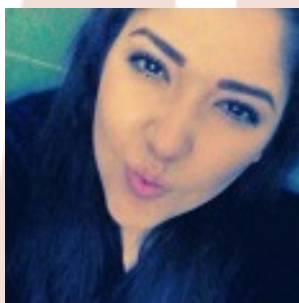

**BEATRIZ SEVILLANO MEJIA**

**LOCALIZADA**

**FECHA DE NACIMIENTO:** 31/12/2014  
**EDAD:** 1 mes  
**GÉNERO:** Femenino  
**FECHA DE LOS HECHOS:** 24/02/2015  
**LUGAR DE LOS HECHOS:** ZAPOPAN, JALISCO  
**NACIONALIDAD:** MEXICANA  
**CABELLO:** Lacio  
**COLOR:** Sin dato  
**COLOR DE OJOS:** Castaño\_Oscuros  
**ESTATURA:** 0.6 m  
**PESO:** Sin dato  
**SEÑAS PARTICULARES:** Sin dato

**Sospechoso**

**NOMBRE:**

N N

**SEÑAS PARTICULARES:**

Sin dato

**RESUMEN DE HECHOS:**

LA BEBÉ BEATRIZ SEVILLANO MEJÍA O "N" "N", EL 24 DE FEBRERO DE 2015, FUE VÍCTIMA DE DELITO COMETIDO POR TRES MUJERES, CERCA DE LA COLONIA EL REHILETE EN ZAPOPAN, JALISCO PRESUMIÉNDOSE PUDIERA ENCONTRARSE CON ELLAS VIAJANDO A BORDO DE UN VEHÍCULO COLOR AZUL DE MODELO RECIENTE. SE TEME POR LA INTEGRIDAD DE LA BEBÉ ATENDIENDO A SU MINORÍA DE EDAD.