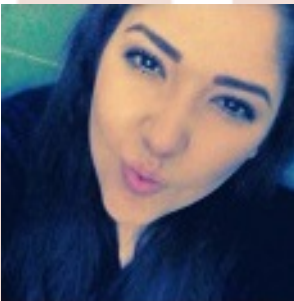

**BEATRIZ SEVILLANO MEJIA**

**LOCALIZADA**

**FECHA DE NACIMIENTO:** 31/12/2014  
**EDAD:** 1 mes  
**GÉNERO:** Femenino  
**FECHA DE LOS HECHOS:** 24/02/2015  
**LUGAR DE LOS HECHOS:** ZAPOPAN, JALISCO  
**NACIONALIDAD:** MEXICANA  
**CABELLO:** Lacio  
**COLOR:** Sin dato  
**COLOR DE OJOS:** Castaño\_Oscuros  
**ESTATURA:** 0.6 m  
**PESO:** Sin dato  
**SEÑAS PARTICULARES:** Sin dato

**Sospechoso**

**NOMBRE:**

N N

**SEÑAS PARTICULARES:**

Sin dato

**RESUMEN DE HECHOS:**

LA BEBÉ BEATRIZ SEVILLANO MEJÍA O "N" "N", EL 24 DE FEBRERO DE 2015, FUE VÍCTIMA DE DELITO COMETIDO POR TRES MUJERES, CERCA DE LA COLONIA EL REHILETE EN ZAPOPAN, JALISCO PRESUMIÉNDOSE PUDIERA ENCONTRARSE CON ELLAS VIAJANDO A BORDO DE UN VEHÍCULO COLOR AZUL DE MODELO RECIENTE. SE TEME POR LA INTEGRIDAD DE LA BEBÉ ATENDIENDO A SU MINORÍA DE EDAD.