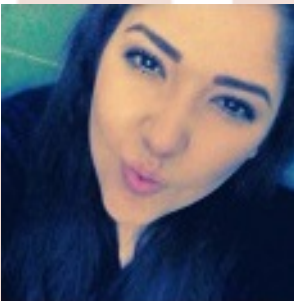

BEATRIZ SEVILLANO MEJIA

LOCALIZADA

FECHA DE NACIMIENTO: 31/12/2014
EDAD: 1 mes
GÉNERO: Femenino
FECHA DE LOS HECHOS: 24/02/2015
LUGAR DE LOS HECHOS: ZAPOPAN, JALISCO
NACIONALIDAD: MEXICANA
CABELLO: Lacio
COLOR: Sin dato
COLOR DE OJOS: Castaño_Oscuros
ESTATURA: 0.6 m
PESO: Sin dato
SEÑAS PARTICULARES: Sin dato

Sospechoso

NOMBRE:

N N

SEÑAS PARTICULARES:

Sin dato

RESUMEN DE HECHOS:

LA BEBÉ BEATRIZ SEVILLANO MEJÍA O "N" "N", EL 24 DE FEBRERO DE 2015, FUE VÍCTIMA DE DELITO COMETIDO POR TRES MUJERES, CERCA DE LA COLONIA EL REHILETE EN ZAPOPAN, JALISCO PRESUMIÉNDOSE PUDIERA ENCONTRARSE CON ELLAS VIAJANDO A BORDO DE UN VEHÍCULO COLOR AZUL DE MODELO RECIENTE. SE TEME POR LA INTEGRIDAD DE LA BEBÉ ATENDIENDO A SU MINORÍA DE EDAD.