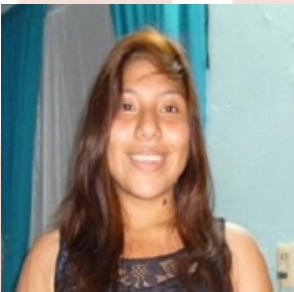

STEPHANI MONSERRAT CRUZ

LOCALIZADA

FECHA DE NACIMIENTO: 20/08/1999
EDAD: 15 años
GÉNERO: Femenino
FECHA DE LOS HECHOS: 15/04/2015
LUGAR DE LOS HECHOS: MERIDA, YUCATAN
NACIONALIDAD: MEXICANA
CABELLO: Ondulado
COLOR: Castaño_Medio
COLOR DE OJOS: Castaño_Obscuros
ESTATURA: 1.55 m
PESO: 52 kg.
SEÑAS PARTICULARES: MARCA DE VARICELA EN LA FRENTE

Acompañante
NOMBRE:
CRISTINA ISABEL MOLINA MEX
SEÑAS PARTICULARES:
Sin dato

RESUMEN DE HECHOS:

EL 15 DE ABRIL DE 2015, LA ADOLESCENTE STEPHANI MONSERRAT CRUZ GONGORA SALIÓ DE SU DOMICILIO UBICADO EN MÉRIDA, YUCATÁN SIN QUE A LA FECHA SE TENGA INFORMACIÓN DE SU PARADERO, DE LAS INVESTIGACIONES SE DESPRENDE QUE SE ENCUENTRA EN COMPAÑÍA DE CRISTINA ISABEL MOLINA MEX DE 15 AÑOS DE EDAD. SE TEME POR LA INTEGRIDAD DE LAS ADOLESCENTES TODA VEZ QUE PUEDEN SER VÍCTIMAS DE LA COMISIÓN DE UN DELITO.