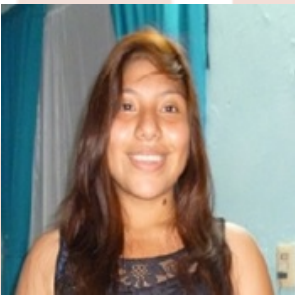

STEPHANI MONSERRAT CRUZ

LOCALIZADA

FECHA DE NACIMIENTO: 20/08/1999
EDAD: 15 años
GÉNERO: Femenino
FECHA DE LOS HECHOS: 15/04/2015
LUGAR DE LOS HECHOS: MERIDA, YUCATAN
NACIONALIDAD: MEXICANA
CABELLO: Ondulado
COLOR: Castaño_Medio
COLOR DE OJOS: Castaño_Obscuros
ESTATURA: 1.55 m
PESO: 52 kg.
SEÑAS PARTICULARES: MARCA DE VARICELA EN LA FRENTE

Acompañante
NOMBRE:
CRISTINA ISABEL MOLINA MEX
SEÑAS PARTICULARES:
Sin dato

RESUMEN DE HECHOS:

EL 15 DE ABRIL DE 2015, LA ADOLESCENTE STEPHANI MONSERRAT CRUZ GONGORA SALIÓ DE SU DOMICILIO UBICADO EN MÉRIDA, YUCATÁN SIN QUE A LA FECHA SE TENGA INFORMACIÓN DE SU PARADERO, DE LAS INVESTIGACIONES SE DESPRENDE QUE SE ENCUENTRA EN COMPAÑÍA DE CRISTINA ISABEL MOLINA MEX DE 15 AÑOS DE EDAD. SE TEME POR LA INTEGRIDAD DE LAS ADOLESCENTES TODA VEZ QUE PUEDEN SER VÍCTIMAS DE LA COMISIÓN DE UN DELITO.