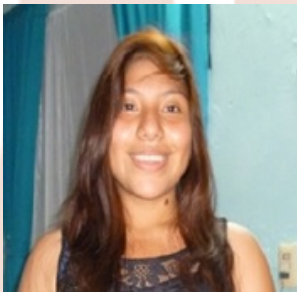

STEPHANI MONSERRAT CRUZ

LOCALIZADA

FECHA DE NACIMIENTO: 20/08/1999
EDAD: 15 años
GÉNERO: Femenino
FECHA DE LOS HECHOS: 15/04/2015
LUGAR DE LOS HECHOS: YUCATAN
NACIONALIDAD: MEXICANA
CABELLO: Ondulado
COLOR: Castaño_Medio
COLOR DE OJOS: Castaño_Obscuros
ESTATURA: 1.55 m
PESO: 52 kg.
SEÑAS PARTICULARES: MARCA DE VARICELA EN LA FRENTE

Acompañante
NOMBRE:
CRISTINA ISABEL MOLINA MEX
SEÑAS PARTICULARES:
Sin dato

RESUMEN DE HECHOS:

EL 15 DE ABRIL DE 2015, LA ADOLESCENTE STEPHANI MONSERRAT CRUZ GONGORA SALIÓ DE SU DOMICILIO UBICADO EN MÉRIDA, YUCATÁN SIN QUE A LA FECHA SE TENGA INFORMACIÓN DE SU PARADERO, DE LAS INVESTIGACIONES SE DESPRENDE QUE SE ENCUENTRA EN COMPAÑÍA DE CRISTINA ISABEL MOLINA MEX DE 15 AÑOS DE EDAD. SE TEME POR LA INTEGRIDAD DE LAS ADOLESCENTES TODA VEZ QUE PUEDEN SER VÍCTIMAS DE LA COMISIÓN DE UN DELITO.