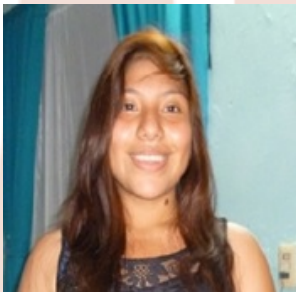

STEPHANI MONSERRAT CRUZ

LOCALIZADA

FECHA DE NACIMIENTO: 20/08/1999
EDAD: 15 años
GÉNERO: Femenino
FECHA DE LOS HECHOS: 15/04/2015
LUGAR DE LOS HECHOS: YUCATAN
NACIONALIDAD: MEXICANA
CABELLO: Ondulado
COLOR: Castaño_Medio
COLOR DE OJOS: Castaño_Obscuros
ESTATURA: 1.55 m
PESO: 52 kg.
SEÑAS PARTICULARES: MARCA DE VARICELA EN LA FRENTE

Acompañante
NOMBRE:
CRISTINA ISABEL MOLINA MEX
SEÑAS PARTICULARES:
Sin dato

RESUMEN DE HECHOS:

EL 15 DE ABRIL DE 2015, LA ADOLESCENTE STEPHANI MONSERRAT CRUZ GONGORA SALIÓ DE SU DOMICILIO UBICADO EN MÉRIDA, YUCATÁN SIN QUE A LA FECHA SE TENGA INFORMACIÓN DE SU PARADERO, DE LAS INVESTIGACIONES SE DESPRENDE QUE SE ENCUENTRA EN COMPAÑÍA DE CRISTINA ISABEL MOLINA MEX DE 15 AÑOS DE EDAD. SE TEME POR LA INTEGRIDAD DE LAS ADOLESCENTES TODA VEZ QUE PUEDEN SER VÍCTIMAS DE LA COMISIÓN DE UN DELITO.