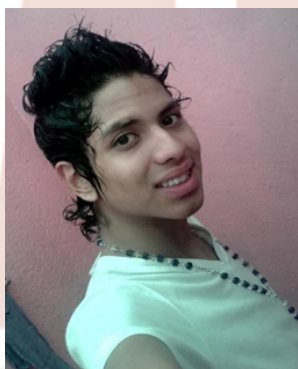

NATALIE HATZIRI CAMACHO

LOCALIZADA

FECHA DE NACIMIENTO: 29/07/1998
EDAD: 16 años
GÉNERO: Femenino
FECHA DE LOS HECHOS: 07/06/2015
LUGAR DE LOS HECHOS: CUERNAVACA, MORELOS
NACIONALIDAD: MEXICANA
CABELLO: Ondulado
COLOR: Castaño_Oscuro
COLOR DE OJOS: Castaño_Oscuros
ESTATURA: 1.63 m
PESO: 60 kg.
SEÑAS PARTICULARES: Sin dato

Acompañante
NOMBRE:
GUILLERMO AGUILAR PELAEZ
SEÑAS PARTICULARES:
Sin dato

RESUMEN DE HECHOS:

LA ADOLESCENTE NATALIE HATZIRY CAMACHO GUZMÁN, EL 07 DE JUNIO DE 2015 SALIÓ DE SU DOMICILIO UBICADO EN CUERNAVACA, MORELOS, SIN QUE HASTA EL MOMENTO SE TENGAN NOTICIAS DE SU PARADERO; DE LAS INVESTIGACIONES SE DESPRENDE QUE SE ENCUENTRA EN COMPAÑÍA DE GUILLERMO AGUILAR PELAEZ. SE TEME POR LA INTEGRIDAD FÍSICA DE LA ADOLESCENTE YA QUE PUEDE SER VÍCTIMA DE LA COMISIÓN DE ALGÚN DELITO.