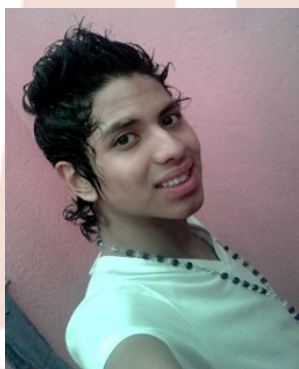

NATALIE HATZIRI CAMACHO

LOCALIZADA

FECHA DE NACIMIENTO: 29/07/1998
EDAD: 16 años
GÉNERO: Femenino
FECHA DE LOS HECHOS: 07/06/2015
LUGAR DE LOS HECHOS: MORELOS
NACIONALIDAD: MEXICANA
CABELLO: Ondulado
COLOR: Castaño_Obscuro
COLOR DE OJOS: Castaño_Obscuros
ESTATURA: 1.63 m
PESO: 60 kg.
SEÑAS PARTICULARES: Sin dato

Acompañante
NOMBRE:
GUILLERMO AGUILAR PELAEZ
SEÑAS PARTICULARES:
Sin dato

RESUMEN DE HECHOS:

LA ADOLESCENTE NATALIE HATZIRY CAMACHO GUZMÁN, EL 07 DE JUNIO DE 2015 SALIÓ DE SU DOMICILIO UBICADO EN CUERNAVACA, MORELOS, SIN QUE HASTA EL MOMENTO SE TENGAN NOTICIAS DE SU PARADERO; DE LAS INVESTIGACIONES SE DESPRENDE QUE SE ENCUENTRA EN COMPAÑÍA DE GUILLERMO AGUILAR PELAEZ. SE TEME POR LA INTEGRIDAD FÍSICA DE LA ADOLESCENTE YA QUE PUEDE SER VÍCTIMA DE LA COMISIÓN DE ALGÚN DELITO.