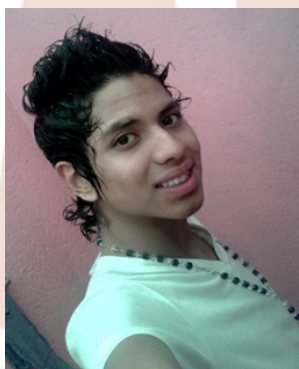

NATALIE HATZIRI CAMACHO

LOCALIZADA

FECHA DE NACIMIENTO: 29/07/1998
EDAD: 16 años
GÉNERO: Femenino
FECHA DE LOS HECHOS: 07/06/2015
LUGAR DE LOS HECHOS: CUERNAVACA, MORELOS
NACIONALIDAD: MEXICANA
CABELLO: Ondulado
COLOR: Castaño_Oscuro
COLOR DE OJOS: Castaño_Oscuros
ESTATURA: 1.63 m
PESO: 60 kg.
SEÑAS PARTICULARES: Sin dato

Acompañante
NOMBRE:
GUILLERMO AGUILAR PELAEZ
SEÑAS PARTICULARES:
Sin dato

RESUMEN DE HECHOS:

LA ADOLESCENTE NATALIE HATZIRY CAMACHO GUZMÁN, EL 07 DE JUNIO DE 2015 SALIÓ DE SU DOMICILIO UBICADO EN CUERNAVACA, MORELOS, SIN QUE HASTA EL MOMENTO SE TENGAN NOTICIAS DE SU PARADERO; DE LAS INVESTIGACIONES SE DESPRENDE QUE SE ENCUENTRA EN COMPAÑÍA DE GUILLERMO AGUILAR PELAEZ. SE TEME POR LA INTEGRIDAD FÍSICA DE LA ADOLESCENTE YA QUE PUEDE SER VÍCTIMA DE LA COMISIÓN DE ALGÚN DELITO.