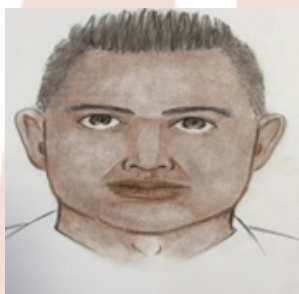

**FATIMA GUADALUPE GARCIA**

**LOCALIZADA**

**FECHA DE NACIMIENTO:** 18/11/2009  
**EDAD:** 5 años  
**GÉNERO:** Femenino  
**FECHA DE LOS HECHOS:** 15/10/2015  
**LUGAR DE LOS HECHOS:** JALISCO  
**NACIONALIDAD:** MEXICANA  
**CABELLO:** Lacio  
**COLOR:** Negro  
**COLOR DE OJOS:** Castaño\_Claros  
**ESTATURA:** 0.9 m  
**PESO:** 20 kg.  
**SEÑAS PARTICULARES:** SIN DATO.

**Sospechoso**

**NOMBRE:**

JOSE LUIS

**SEÑAS PARTICULARES:**

SEXO: HOMBRE

EDAD: 24 AÑOS APROX.

ESTATURA: 1.80 MTS. APROX.

DESCRIPCIÓN: COMPLEXIÓN ROBUSTA, TE

**RESUMEN DE HECHOS:**

EL 15 DE OCTUBRE DE 2015, LA NIÑA FÁTIMA GUADALUPE GARCÍA CHINO FUE SUSTRÁIDA POR UN HOMBRE DE NOMBRE JOSE LUIS "N" "N" DE APROXIMADAMENTE 24 AÑOS DE EDAD, EN GUADALAJARA, JALISCO. EL SOSPECHOSO SE LLEVÓ A LA NIÑA HUYENDO CON RUMBO DESCONOCIDO. SE CONSIDERA QUE LA INTEGRIDAD DE LA NIÑA PUEDE ESTAR EN RIESGO TODA VEZ QUE PUEDE SER VÍCTIMA DE LA COMISIÓN DE UN DELITO.