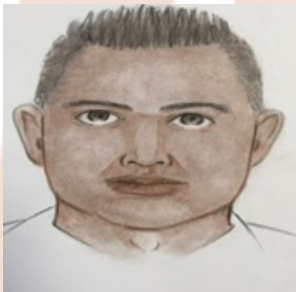

**FATIMA GUADALUPE GARCIA**

**LOCALIZADA**

**FECHA DE NACIMIENTO:** 18/11/2009  
**EDAD:** 5 años  
**GÉNERO:** Femenino  
**FECHA DE LOS HECHOS:** 15/10/2015  
**LUGAR DE LOS HECHOS:** GUADALAJARA, JALISCO.  
**NACIONALIDAD:** MEXICANA  
**CABELLO:** Lacio  
**COLOR:** Negro  
**COLOR DE OJOS:** Castaño\_Claros  
**ESTATURA:** 0.9 m  
**PESO:** 20 kg.  
**SEÑAS PARTICULARES:** SIN DATO.

**Sospechoso**

**NOMBRE:**

JOSE LUIS

**SEÑAS PARTICULARES:**

SEXO: HOMBRE

EDAD: 24 AÑOS APROX.

ESTATURA: 1.80 MTS. APROX.

DESCRIPCIÓN: COMPLEXIÓN ROBUSTA, TE

**RESUMEN DE HECHOS:**

EL 15 DE OCTUBRE DE 2015, LA NIÑA FÁTIMA GUADALUPE GARCÍA CHINO FUE SUSTRÁIDA POR UN HOMBRE DE NOMBRE JOSE LUIS "N" "N" DE APROXIMADAMENTE 24 AÑOS DE EDAD, EN GUADALAJARA, JALISCO. EL SOSPECHOSO SE LLEVÓ A LA NIÑA HUYENDO CON RUMBO DESCONOCIDO. SE CONSIDERA QUE LA INTEGRIDAD DE LA NIÑA PUEDE ESTAR EN RIESGO TODA VEZ QUE PUEDE SER VÍCTIMA DE LA COMISIÓN DE UN DELITO.