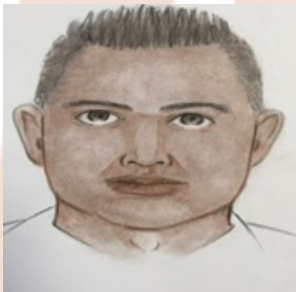

FATIMA GUADALUPE GARCIA

LOCALIZADA

FECHA DE NACIMIENTO: 18/11/2009
EDAD: 5 años
GÉNERO: Femenino
FECHA DE LOS HECHOS: 15/10/2015
LUGAR DE LOS HECHOS: GUADALAJARA, JALISCO.
NACIONALIDAD: MEXICANA
CABELLO: Lacio
COLOR: Negro
COLOR DE OJOS: Castaño_Claros
ESTATURA: 0.9 m
PESO: 20 kg.
SEÑAS PARTICULARES: SIN DATO.

Sospechoso
NOMBRE:
JOSE LUIS
SEÑAS PARTICULARES:
SEXO: HOMBRE
EDAD: 24 AÑOS APROX.
ESTATURA: 1.80 MTS. APROX.
DESCRIPCIÓN: COMPLEXIÓN ROBUSTA, TE

RESUMEN DE HECHOS:

EL 15 DE OCTUBRE DE 2015, LA NIÑA FÁTIMA GUADALUPE GARCÍA CHINO FUE SUSTRÁIDA POR UN HOMBRE DE NOMBRE JOSE LUIS "N" "N" DE APROXIMADAMENTE 24 AÑOS DE EDAD, EN GUADALAJARA, JALISCO. EL SOSPECHOSO SE LLEVÓ A LA NIÑA HUYENDO CON RUMBO DESCONOCIDO. SE CONSIDERA QUE LA INTEGRIDAD DE LA NIÑA PUEDE ESTAR EN RIESGO TODA VEZ QUE PUEDE SER VÍCTIMA DE LA COMISIÓN DE UN DELITO.