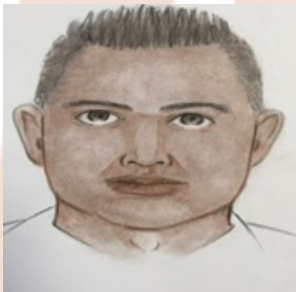

FATIMA GUADALUPE GARCIA

LOCALIZADA

FECHA DE NACIMIENTO: 18/11/2009
EDAD: 5 años
GÉNERO: Femenino
FECHA DE LOS HECHOS: 15/10/2015
LUGAR DE LOS HECHOS: GUADALAJARA, JALISCO.
NACIONALIDAD: MEXICANA
CABELLO: Lacio
COLOR: Negro
COLOR DE OJOS: Castaño_Claros
ESTATURA: 0.9 m
PESO: 20 kg.
SEÑAS PARTICULARES: SIN DATO.

Sospechoso

NOMBRE:

JOSE LUIS

SEÑAS PARTICULARES:

SEXO: HOMBRE

EDAD: 24 AÑOS APROX.

ESTATURA: 1.80 MTS. APROX.

DESCRIPCIÓN: COMPLEXIÓN ROBUSTA, TE

RESUMEN DE HECHOS:

EL 15 DE OCTUBRE DE 2015, LA NIÑA FÁTIMA GUADALUPE GARCÍA CHINO FUE SUSTRÁIDA POR UN HOMBRE DE NOMBRE JOSE LUIS "N" "N" DE APROXIMADAMENTE 24 AÑOS DE EDAD, EN GUADALAJARA, JALISCO. EL SOSPECHOSO SE LLEVÓ A LA NIÑA HUYENDO CON RUMBO DESCONOCIDO. SE CONSIDERA QUE LA INTEGRIDAD DE LA NIÑA PUEDE ESTAR EN RIESGO TODA VEZ QUE PUEDE SER VÍCTIMA DE LA COMISIÓN DE UN DELITO.