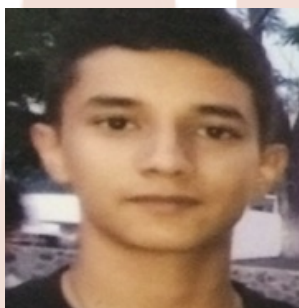

ARELY VANESSA URIBE ROBLES

LOCALIZADA

FECHA DE NACIMIENTO: 12/06/2002
EDAD: 13 años
GÉNERO: Femenino
FECHA DE LOS HECHOS: 05/12/2015
LUGAR DE LOS HECHOS: CUERNAVACA, MORELOS
NACIONALIDAD: MEXICANA
CABELLO: Ondulado
COLOR: Castaño_Obscuro
COLOR DE OJOS: Castaño_Obscuros
ESTATURA: 1.64 m
PESO: 52 kg.
SEÑAS PARTICULARES: LUNAR ABULTADO COLOR CAFÉ EN LA ESPALDA BAJA Y RASGUÑOS EN LA PANTORRILLA.

Acompañante

NOMBRE:

IVAN AVILES HERNANDEZ

SEÑAS PARTICULARES:

15 AÑOS DE EDAD
1.64 METROS DE ESTATURA
53 KGS APROXIMADAMENTE
CABELLO CORTO, CASTAÑO OSCURO

RESUMEN DE HECHOS:

EL 05 DE DICIEMBRE DE 2015, LA ADOLESCENTE ARELY VANESSA URIBE ROBLES DESAPARECIÓ DE SU DOMICILIO UBICADO EN CUERNAVACA, MORELOS. DE LAS INVESTIGACIONES SE PRESUME QUE SE ENCUENTRA EN COMPAÑÍA DE IVÁN AVILÉS HERNÁNDEZ, ASÍ COMO QUE EXISTEN ANTECEDENTES DE ADICCIONES. SE CONSIDERA QUE SU INTEGRIDAD PUEDE ESTAR EN RIESGO TODA VEZ QUE PUEDEN SER VÍCTIMAS DE LA COMISIÓN DE UN DELITO.