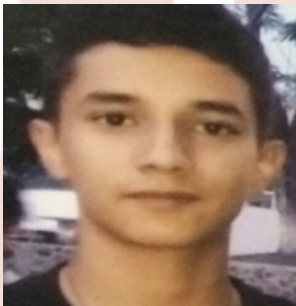

ARELY VANESSA URIBE ROBLES

LOCALIZADA

FECHA DE NACIMIENTO: 12/06/2002
EDAD: 13 años
GÉNERO: Femenino
FECHA DE LOS HECHOS: 05/12/2015
LUGAR DE LOS HECHOS: CUERNAVACA, MORELOS
NACIONALIDAD: MEXICANA
CABELLO: Ondulado
COLOR: Castaño_Obscuro
COLOR DE OJOS: Castaño_Obscuros
ESTATURA: 1.64 m
PESO: 52 kg.
SEÑAS PARTICULARES: LUNAR ABULTADO COLOR CAFÉ EN LA ESPALDA BAJA Y RASGUÑOS EN LA PANTORRILLA.

Acompañante

NOMBRE:

IVAN AVILES HERNANDEZ

SEÑAS PARTICULARES:

15 AÑOS DE EDAD
1.64 METROS DE ESTATURA
53 KGS APROXIMADAMENTE
CABELLO CORTO, CASTAÑO OSCURO

RESUMEN DE HECHOS:

EL 05 DE DICIEMBRE DE 2015, LA ADOLESCENTE ARELY VANESSA URIBE ROBLES DESAPARECIÓ DE SU DOMICILIO UBICADO EN CUERNAVACA, MORELOS. DE LAS INVESTIGACIONES SE PRESUME QUE SE ENCUENTRA EN COMPAÑÍA DE IVÁN AVILÉS HERNÁNDEZ, ASÍ COMO QUE EXISTEN ANTECEDENTES DE ADICCIONES. SE CONSIDERA QUE SU INTEGRIDAD PUEDE ESTAR EN RIESGO TODA VEZ QUE PUEDEN SER VÍCTIMAS DE LA COMISIÓN DE UN DELITO.