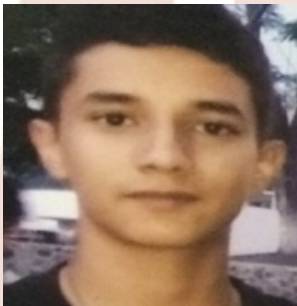

ARELY VANESSA URIBE ROBLES

LOCALIZADA

FECHA DE NACIMIENTO: 12/06/2002
EDAD: 13 años
GÉNERO: Femenino
FECHA DE LOS HECHOS: 05/12/2015
LUGAR DE LOS HECHOS: MORELOS
NACIONALIDAD: MEXICANA
CABELLO: Ondulado
COLOR: Castaño_Obscuro
COLOR DE OJOS: Castaño_Obscuros
ESTATURA: 1.64 m
PESO: 52 kg.
SEÑAS PARTICULARES: LUNAR ABULTADO COLOR CAFÉ EN LA ESPALDA BAJA Y RASGUÑOS EN LA PANTORRILLA.

Acompañante

NOMBRE:

IVAN AVILES HERNANDEZ

SEÑAS PARTICULARES:

15 AÑOS DE EDAD
1.64 METROS DE ESTATURA
53 KGS APROXIMADAMENTE
CABELLO CORTO, CASTAÑO OSCURO

RESUMEN DE HECHOS:

EL 05 DE DICIEMBRE DE 2015, LA ADOLESCENTE ARELY VANESSA URIBE ROBLES DESAPARECIÓ DE SU DOMICILIO UBICADO EN CUERNAVACA, MORELOS. DE LAS INVESTIGACIONES SE PRESUME QUE SE ENCUENTRA EN COMPAÑÍA DE IVÁN AVILÉS HERNÁNDEZ, ASÍ COMO QUE EXISTEN ANTECEDENTES DE ADICCIONES. SE CONSIDERA QUE SU INTEGRIDAD PUEDE ESTAR EN RIESGO TODA VEZ QUE PUEDEN SER VÍCTIMAS DE LA COMISIÓN DE UN DELITO.